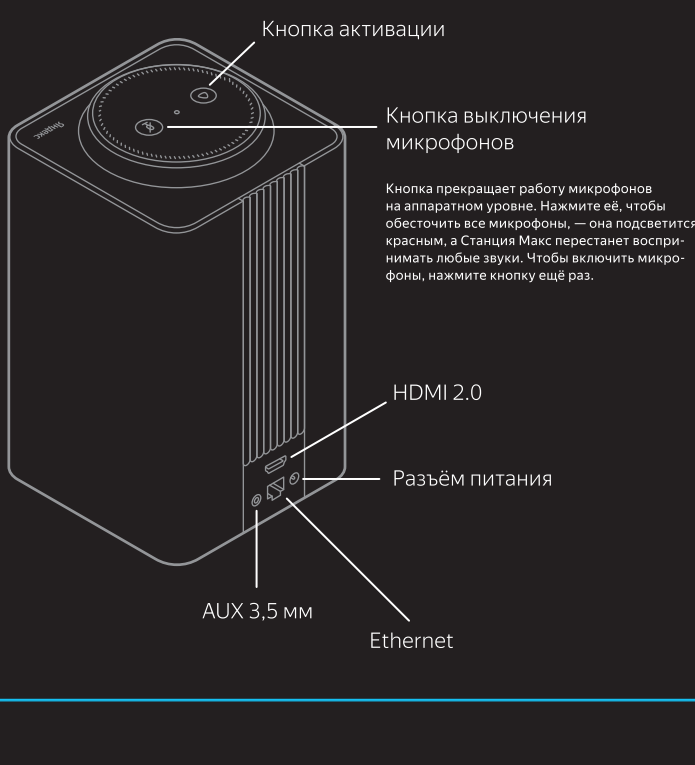

Кнопки и разъёмы

Кнопка прекращает работу микрофонов на аппаратном уровне. Нажмите её, чтобы обесточить все микрофоны, — она подсветится красным, а Станция Макс перестанет воспринимать любые звуки. Чтобы включить микрофоны, нажмите кнопку ещё раз.

Гарантия: 1 год

Срок службы: 2 года. Изготовитель гарантирует отсутствие производственных дефектов и дефектов материалов при использовании Станции Макс, пульта, адаптера питания, кабелей HDMI и Ethernet в соответствии с этой инструкцией. Гарантия не распространяется на следующие случаи:

— естественный износ: царапины, изменение цвета или внешнего вида, отслоение покрытия, разрыв кожура и т. п.;

— повреждения, возникшие в результате неправильного использования, контакта с жидкостью или огнём, механического или другого внешнего воздействия.

Технические характеристики

Домашняя мультимедийная платформа «Яндекс Станция» (маркетинговое название — Яндекс Станция Макс с Zigbee)

Модель YNDX-00052

Габариты (длина × ширина × высота) 141 × 141 × 231 мм

Масса нетто 2,6–3 кг

Беспроводная связь Wi-Fi® 802.11b/g/n/ac (2,4 и 5 ГГц), Zigbee, Bluetooth® 4.2

Динамики 2 высокочастотных активных динамика по 20 мм, 2 среднечастотных активных динамика по 38 мм, 1 низкочастотный активный динамик — 88 мм, 1 пассивный излучатель — 120 × 95 мм

Суммарная акустическая мощность 65 Вт

Диапазон частот

45–20 000 Гц, трёхполосный стереозвук

Микрофоны 7 шт

Пульт ДУ

Модель YNDX-00401

Беспроводная связь Bluetooth® 4.2, BLE

Дальность действия до 10 м

Питание две батарейки AAA

Адаптер питания

Модель Y65-B2D

Класс защиты 2

Меры безопасности

Не устанавливайте Станцию Макс в местах, где она может испачкаться, например возле кухонной плиты. Попадание жира на Станцию Макс также может привести к неисправности микрофонов.

Не оставляйте Станцию Макс, пульт, адаптер питания и кабели под прямыми солнечными лучами, рядом с нагревательными приборами или микроволновыми печами.

Не разбирайте Станцию Макс, пульт, адаптер питания и кабели. Обслуживание и ремонт должны проводиться только в сервисных центрах.

Храните Станцию Макс, пульт, адаптер питания и кабели в недоступном для детей месте.

Не разрешайте детям пользоваться Станцией Макс без присмотра взрослых. Подключать и отключать Станцию Макс, пульт, адаптер питания и кабели должны только взрослые.

Станция Макс, пульт, адаптер питания, кабели HDMI и Ethernet безопасны при использовании по назначению и в соответствии с этой инструкцией.

Условия эксплуатации

Станция Макс, пульт, адаптеры питания, кабели HDMI и Ethernet предназначены только для бытового использования в жилых помещениях без воздействия опасных и вредных факторов.

Подключение и настройку Станции Макс необходимо проводить в соответствии с этой инструкцией.

Перевозка возможна любыми видами транспорта и на любое расстояние. Во время перевозки все части устройства должны находиться в заводской упаковке.