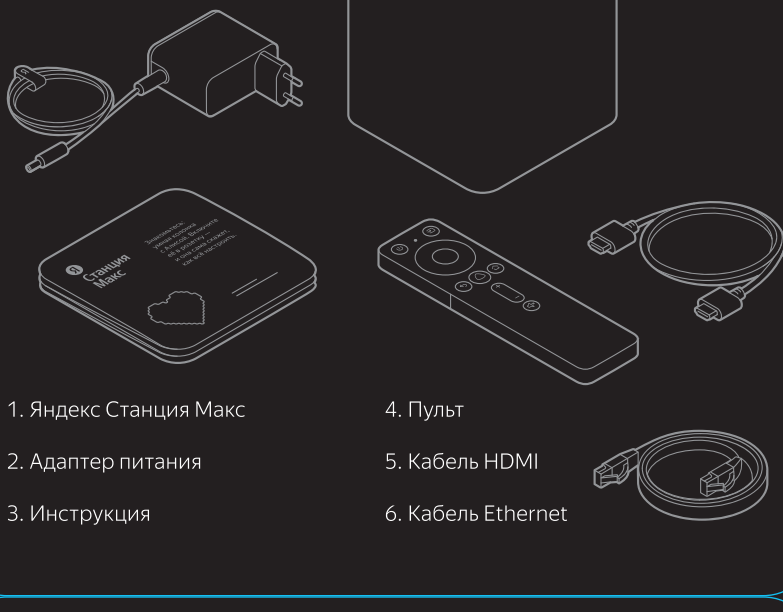

Как ещё слушать музыку

1. Если у вас уже есть любимая домашняя акустика или наушники, подключите их к Станции Макс через mini-jack (3,5 мм).
2. Если любимая музыка хранится на смартфоне, скажите:

— Алиса, включи Bluetooth

Затем подключите устройство к Станции Макс и наслаждайтесь.

Как подключить устройство Zigbee к Станции Макс

Скажите:

— Алиса, подключи новое устройство

Затем переведите устройство Zigbee в режим подключения по инструкции производителя. Станция Макс добавит его в умный дом.

Что в коробке

1. Яндекс Станция Макс
2. Адаптер питания
3. Инструкция
4. Пульт
5. Кабель HDMI
6. Кабель Ethernet