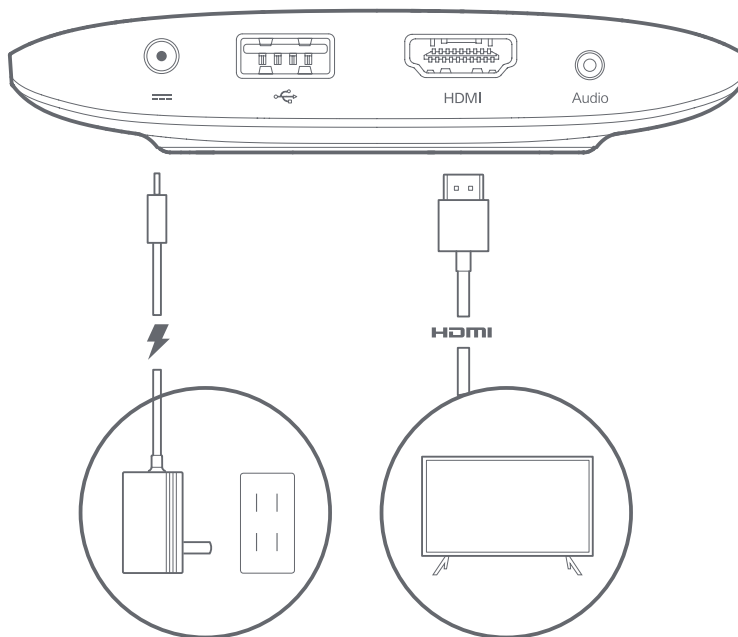

Mi Box

Комплектация

Mi Box

Пульт ДУ с голосовым управлением

Адаптер питания

Кабель HDMI

Руководство по установке

Адаптер питания
100–240 В перем.
тока / 50–60 Гц

Кабель HDMI
Подключите кабель
HDMI к телевизору

1 Подключите Mi Box к телевизору

2 Подключитесь к сети Wi-Fi

Для получения дополнительной информации посетите сайт

www.mi.com/en/mibox

Для получения ссылок для социальной сети Facebook посетите сайт