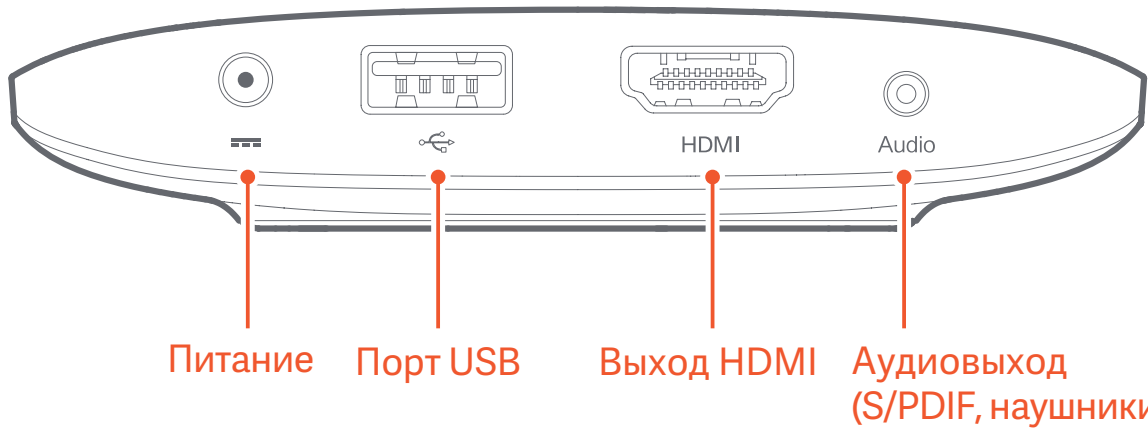

Mi Box

Комплектация

Mi Box

Пульт ДУ с голосовым управлением

Адаптер питания

Кабель HDMI

Руководство по установке

Адаптер питания
100–240 В перем.
тока / 50–60 Гц

Кабель HDMI
Подключите кабель
HDMI к телевизору

1 Подключите Mi Box к телевизору

2 Подключитесь к сети Wi-Fi

Для получения дополнительной информации посетите сайт

www.mi.com/en/mibox

Для получения ссылок для социальной сети Facebook посетите сайт